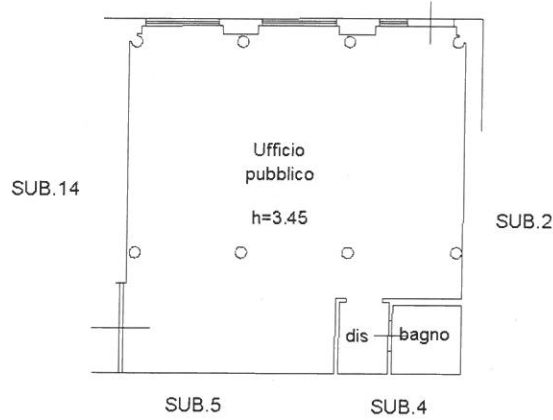

Sezione:

Foglio: 10

Particella: 426

Subalterno: 1

Compilata da:
Panacci Claudia

Iscritto all'albo:
Geometri

Prov. Pisa

N. 1616

Scheda n. 1

Scala 1:200

MAPP.338

PIANTA PIANO TERRA

NORD

Catasto dei fabbricati - Situazione al 16/04/2018 - Comune di CALCI (B390) - < Foglio: 10 Particella: 426 - Subalterno 1 >
VIA DON MINZONI n. 224 piano: 1;